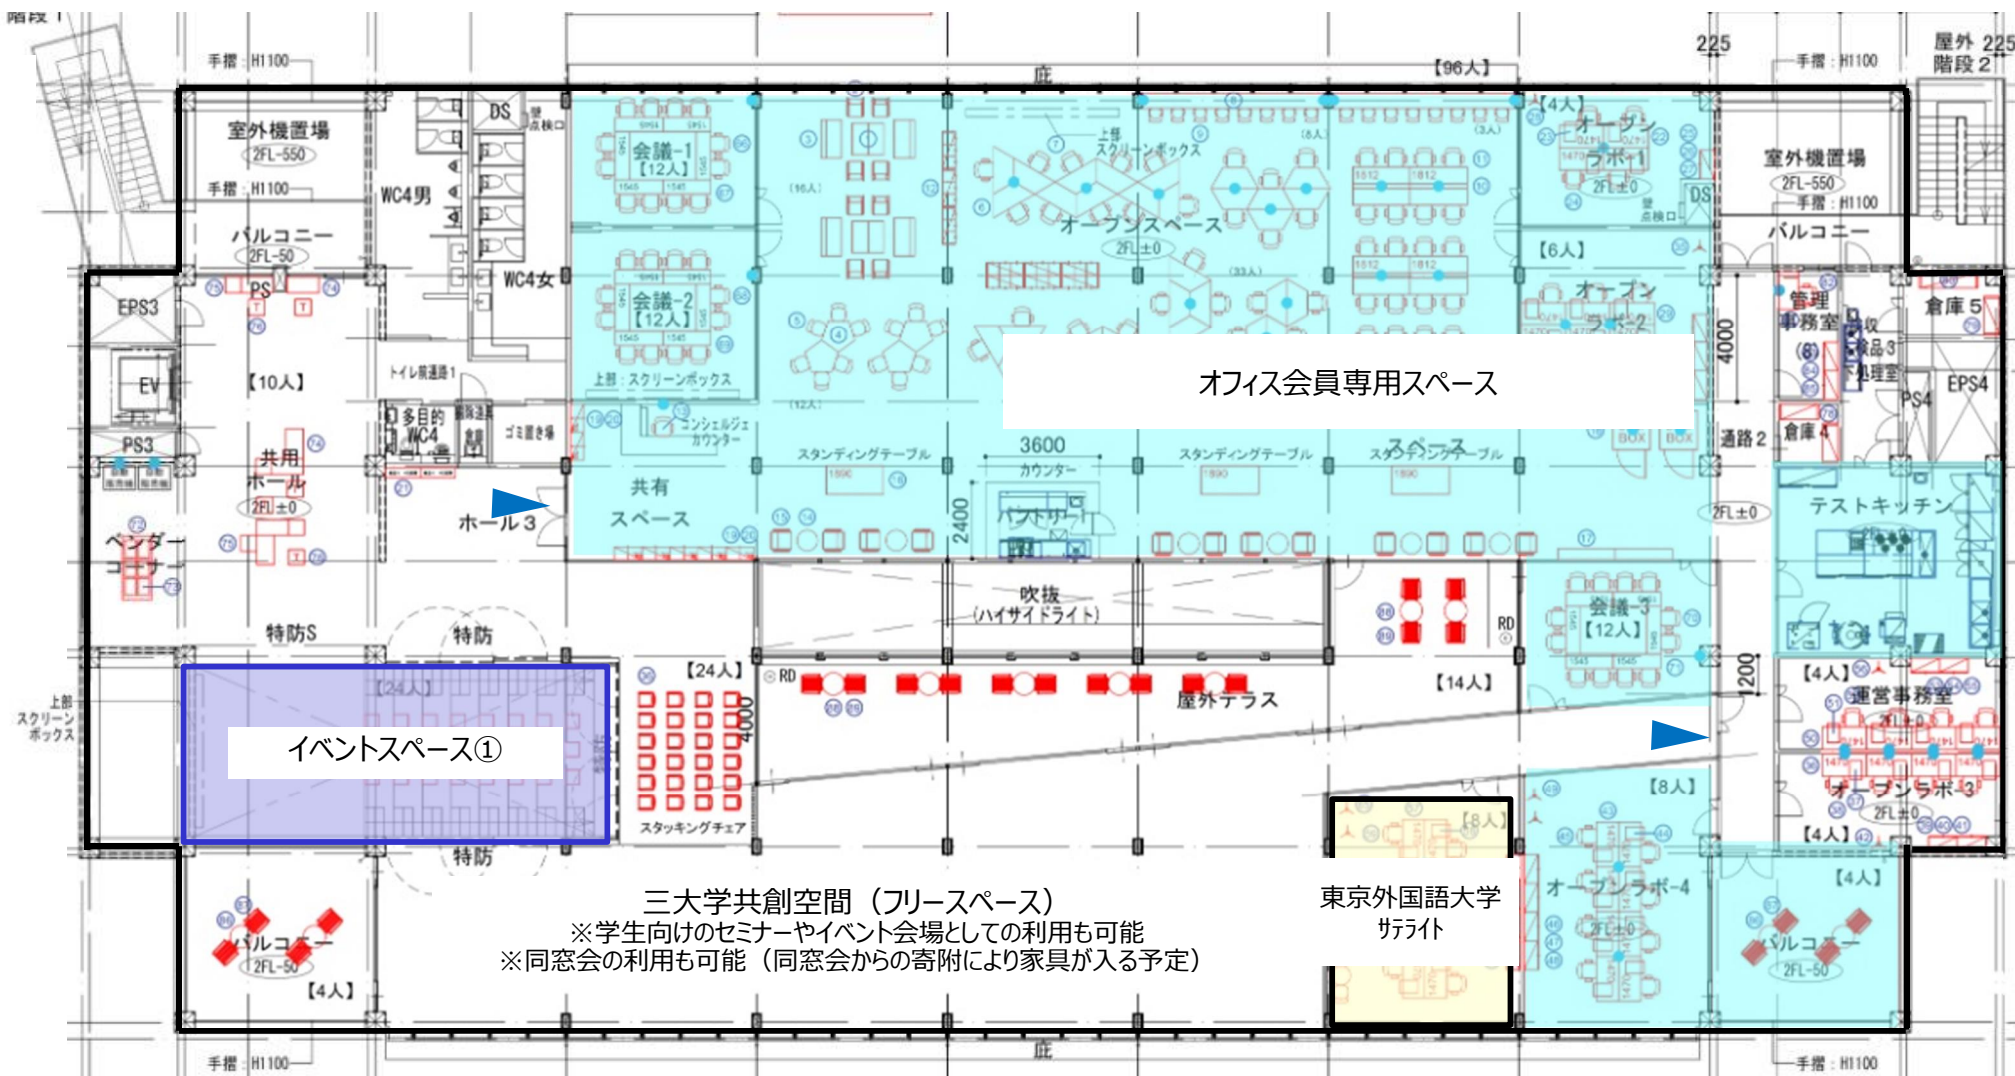

別紙 スペース区分

【1 F】

【2F】

三大学共創空間 (フリースペース)
 ※学生向けのセミナーやイベント会場としての利用も可能
 ※同窓会の利用も可能 (同窓会からの寄附により家具が入る予定)

【3F】