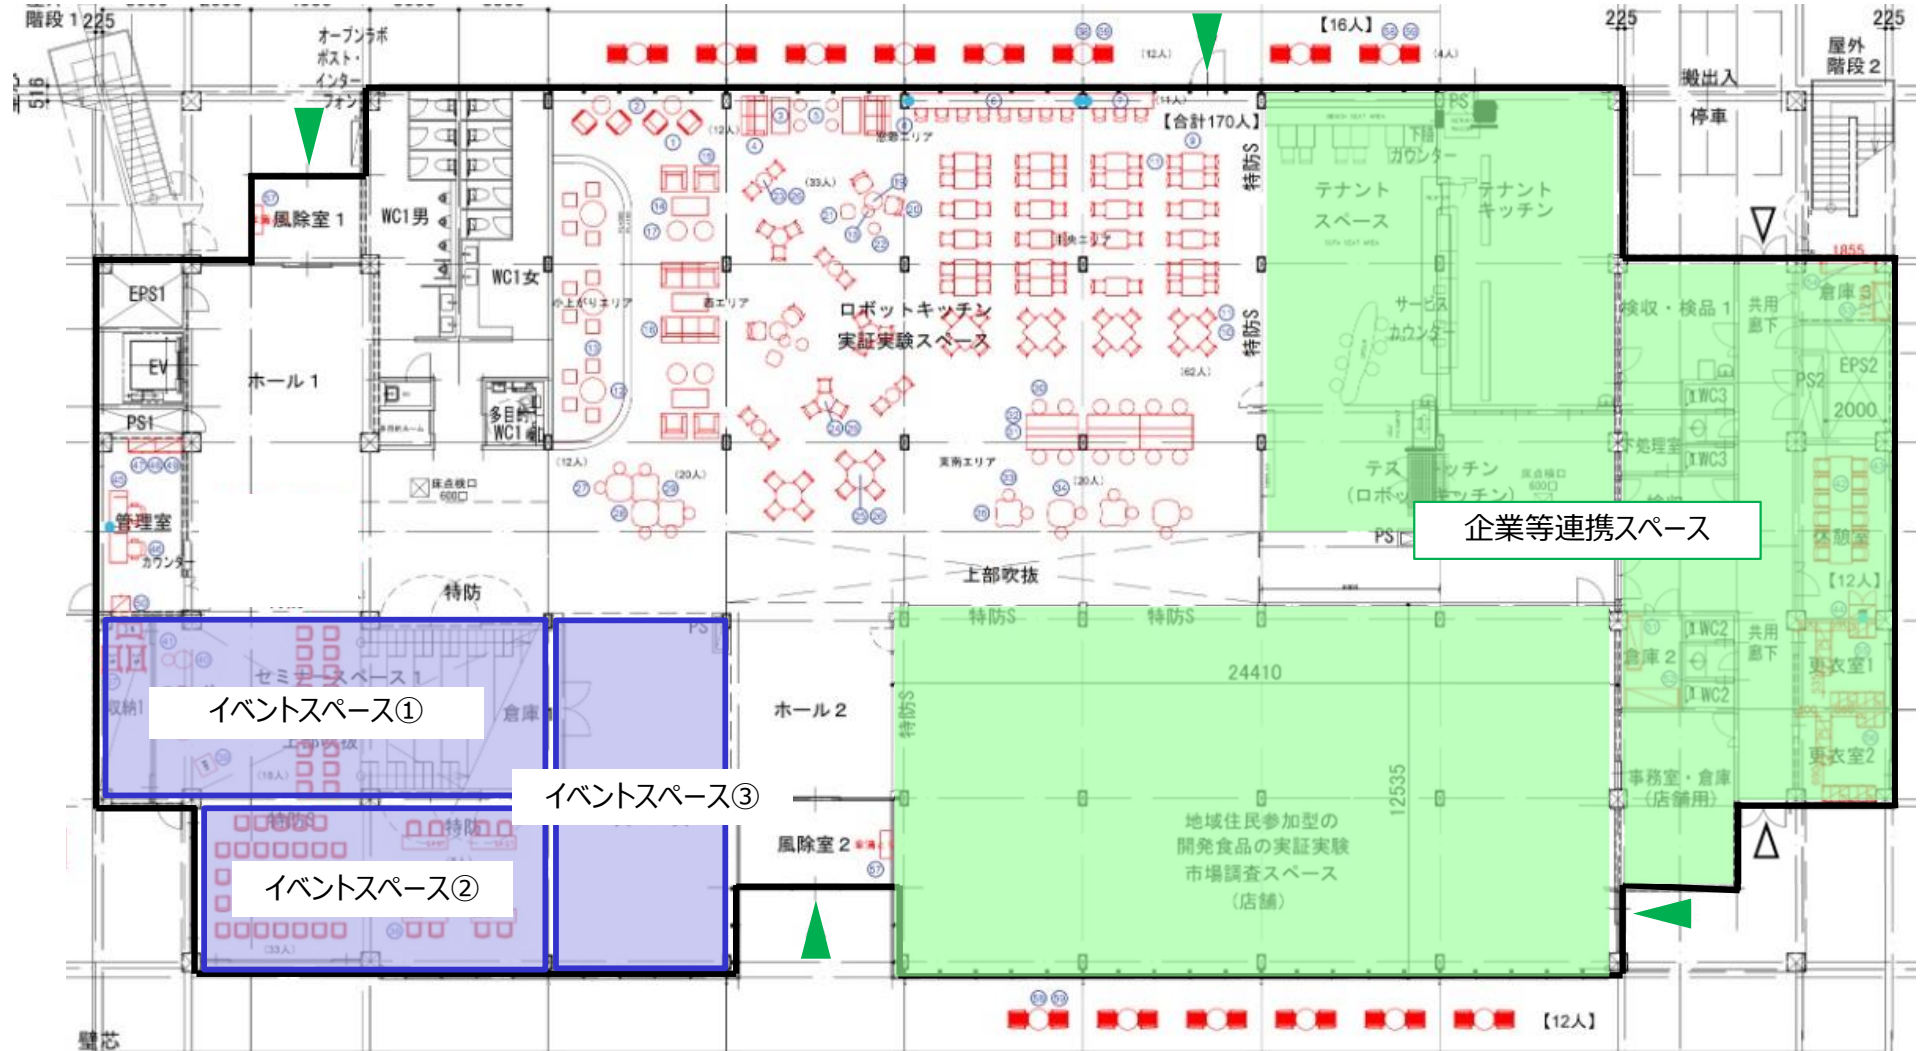

別紙 スペース区分

【1 F】

【2F】

三大学共創空間 (フリースペース)
 ※学生向けのセミナーやイベント会場としての利用も可能
 ※同窓会の利用も可能 (同窓会からの寄附により家具が入る予定)

【3F】