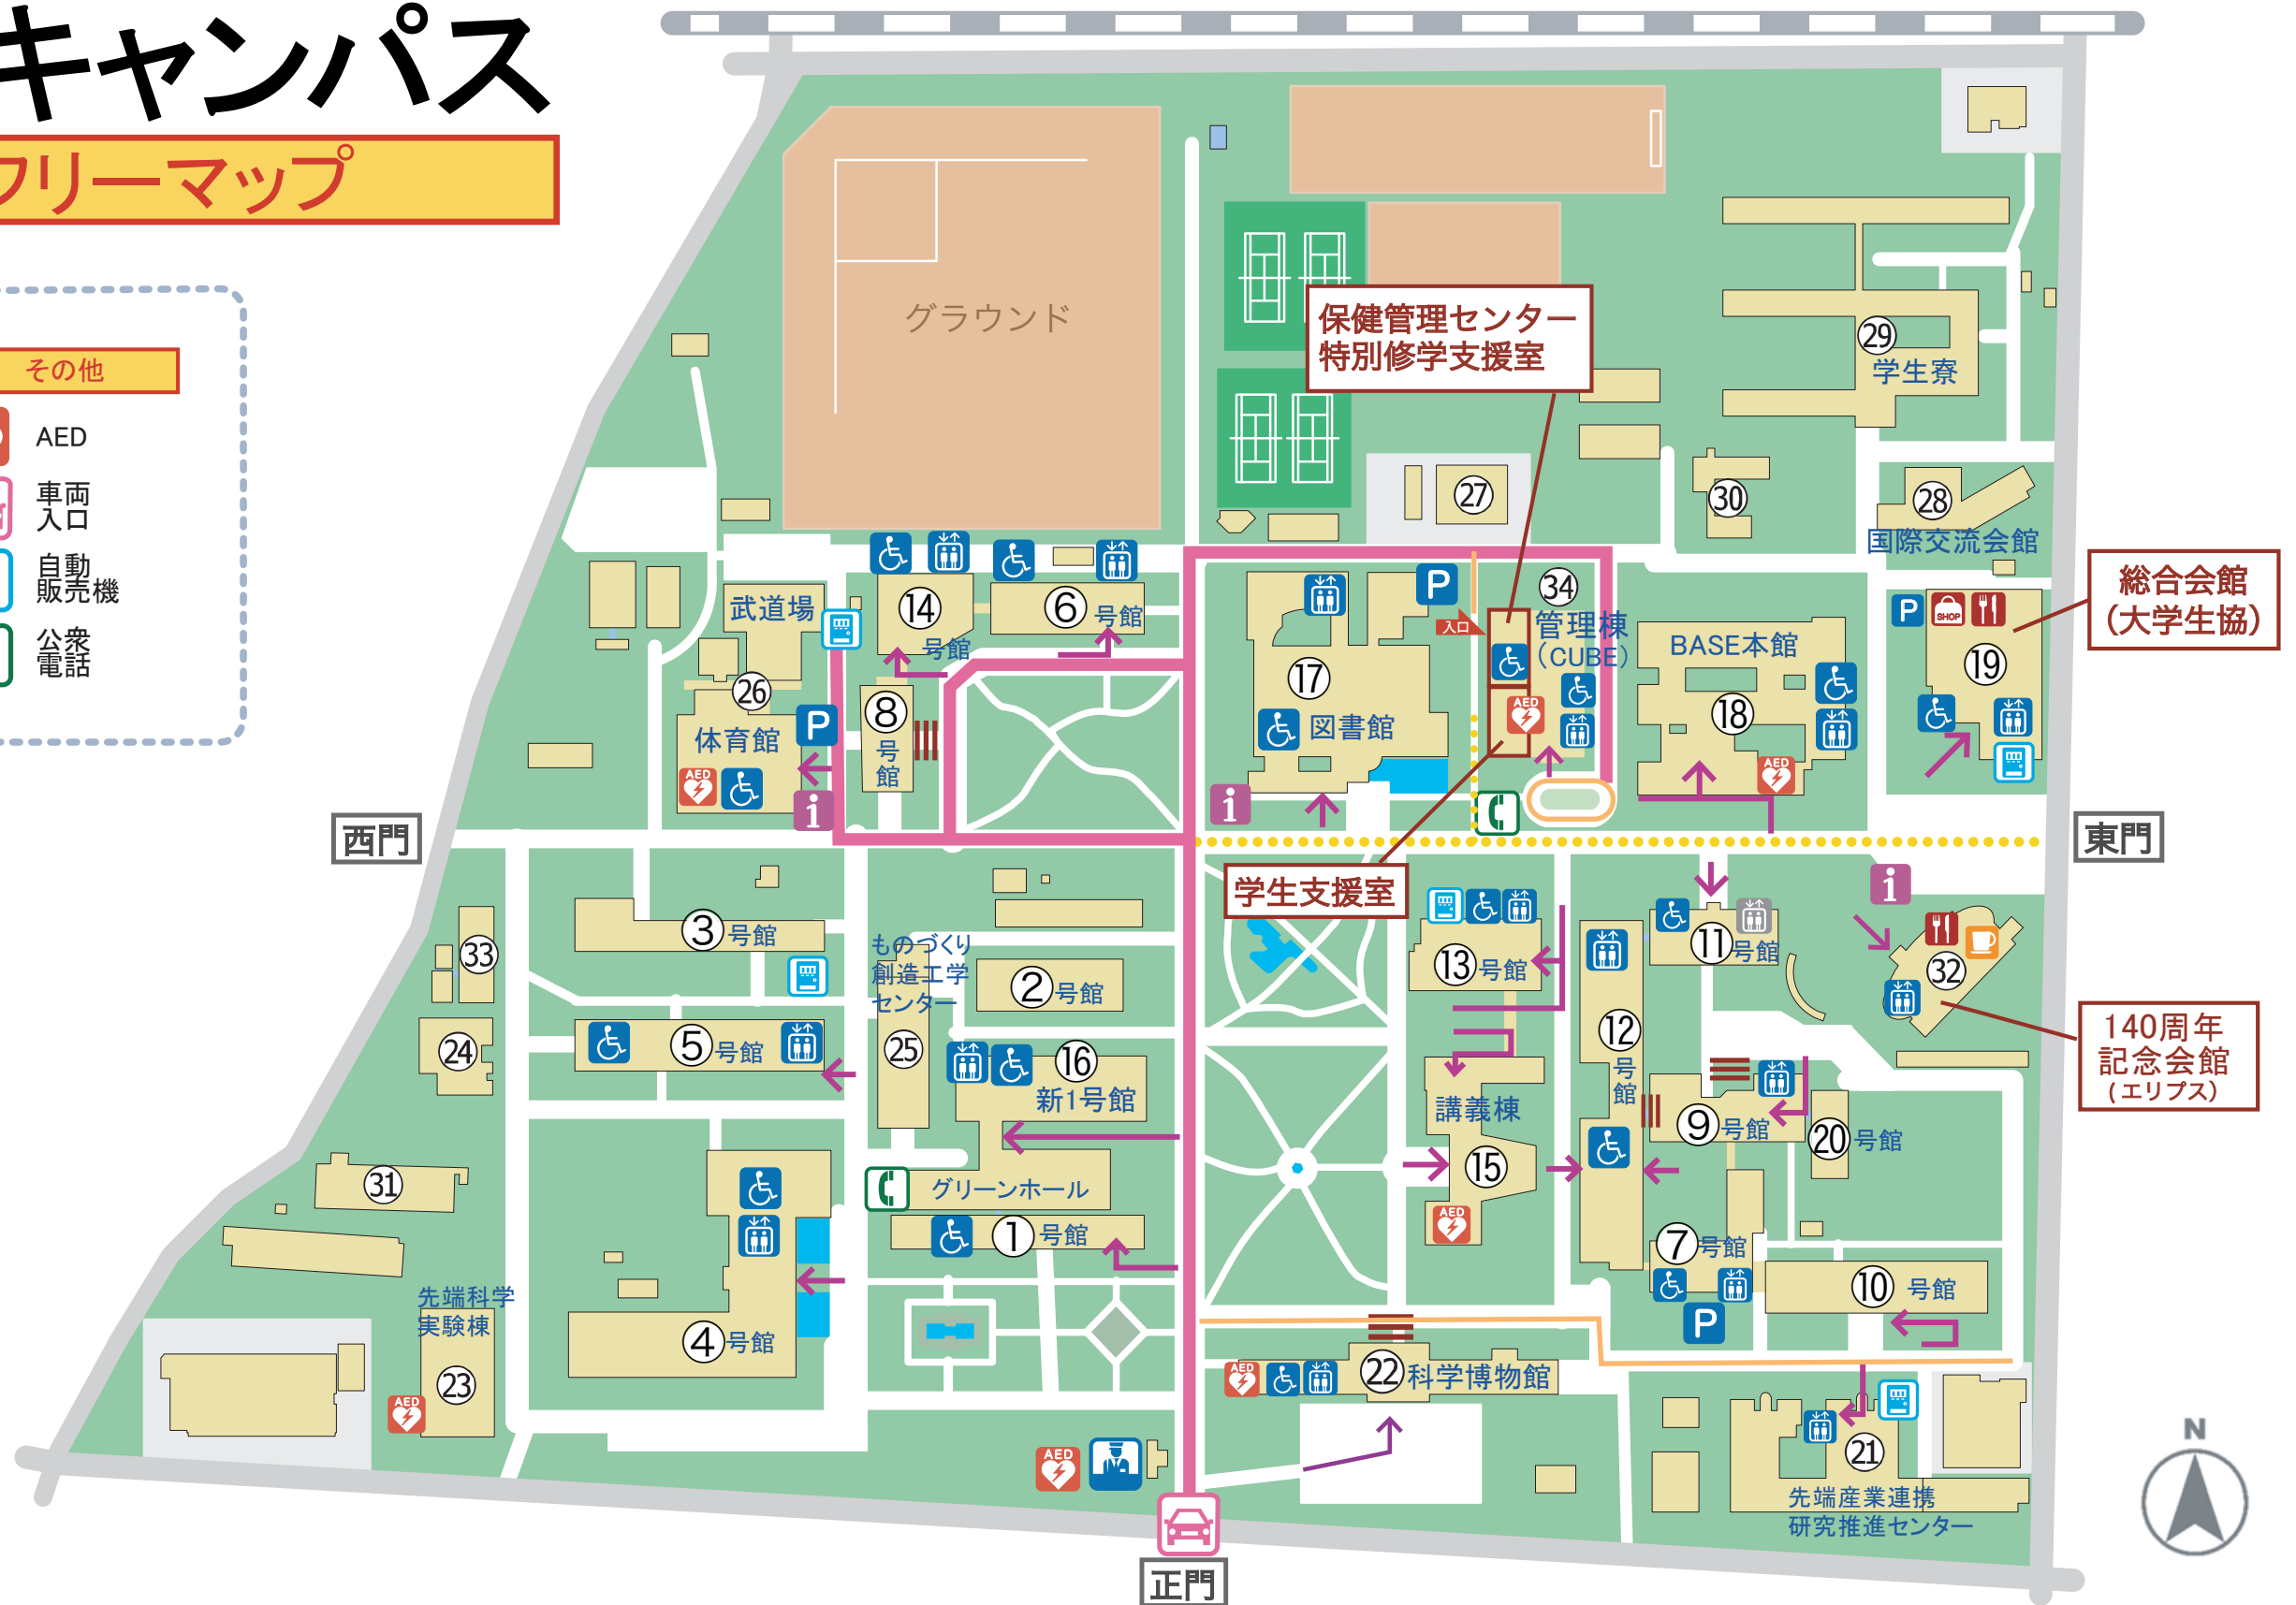

小金井キャンパス

バリアフリーマップ

バリアフリー設備	その他
車イス対応エレベーター	AED
エレベーター(車イス対応なし)	車両入口
多目的トイレ	自動販売機
身体障害者専用駐車場	公衆電話

アクセス情報
スロープ
点字ブロック
車両通行可
階段

大学設備
案内板
レストラン
売店
カフェ
守衛

- ①1号館 ②2号館 ③3号館 ④4号館⑤ 5号館(機器分析施設) ⑥6号館 ⑦7号館 ⑧8号館(総合情報メディアセンター) ⑨9号館 ⑩10号館 ⑪11号館 ⑫12号館
 ⑬13号館(グローバル教育院 小金井オフィス) ⑭14号館 ⑮工学部講義棟 ⑯新1号館 ⑰小金井図書館 ⑱BASE本館 ⑲工学部総合会館 ⑳CAD/CAM実習棟 ㉑先端産学連携研究推進センター
 ㉒科学博物館 ㉓先端科学実験棟 ㉔環境管理施設 ㉕ものづくり創造工学センター ㉖体育館・武道場 ㉗工学部RI研究施設 ㉘小金井国際交流会館 ㉙学生寄宿舍(櫻寮) ㉚学生寄宿舍(桜寮)
 ㉛小金井第2宿舎(職員宿舎) ㉜140周年記念会館(エリプス) ㉝次世代キャパシタ研究センター ㉞管理棟(CUBE)・保健管理センター