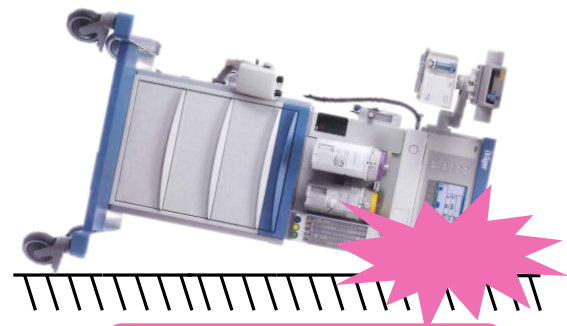

キャストワゴンの地震応答

キャスト
非固定時

キャスト
固定時

ブレーキを制御することで衝突と転倒の両方を防止