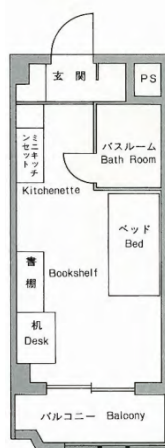

### 【居室】

区分	種類	室数	面積 (㎡)
外国人留学生	単身室	32	13.50
	夫婦室	3	36.50
	家族室	2	56.90
外国人研究者	単身室	29	17.40～18.20
	夫婦室	1	38.60
チューター	夫婦室	1	36.50

### 【居室設備】

居室には、机、椅子、本棚、ベッド、洋服ダンス、冷蔵庫、食卓、食卓椅子、ユニットバス、流し台、吊戸棚、ルームエアコン、下駄箱、カーテン、洗濯機等を備えつけてあります。なお、外国人留学生単身室には、洗濯機、ユニットバス、外国人研究者単身室には洗濯機の設備がありませんので、洗濯室に設置してある洗濯機及びシャワー室のシャワーを共同で使用してください。

### 【間取り】

※府中国際交流会館の間取りとなります。参考にさせていただきます。

単身室  
SINGLE ROOM  
(18.00～20.38㎡)

夫婦室  
COUPLE ROOM  
(37.11～38.32㎡)

家族室  
FAMILY ROOM  
(55.66㎡)

※外国人留学生の居室には  
バスルームがありません。