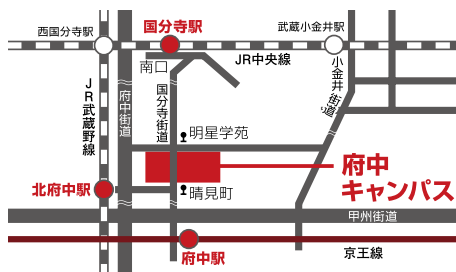

## 府中キャンパスアクセス方法

- JR中央線「国分寺駅」下車、南口2番乗場から「府中駅」バス(明星学苑経由)「約10分」「晴見町」バス停下車
- 京王線「府中駅」下車、バスターミナル2番乗場から「国分寺駅南口」バス(明星学苑経由)「約7分」「晴見町」バス停下車
- JR武蔵野線「北府中駅」下車、徒歩約12分

〒183-8509 東京都府中市幸町3-5-8  
※駐車場はありませんので、公共交通機関をご利用下さい。